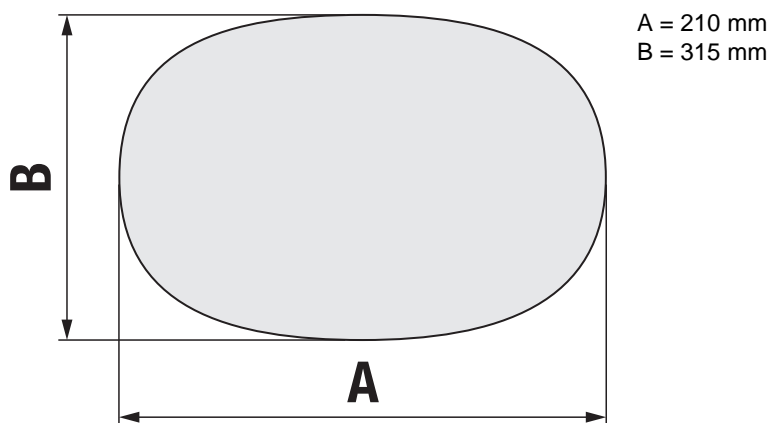

AIRYFP-ELLI-160

Kurzinformation

Frontplatte für das Zu- und Abluftventil AIRY.

Artikelnummer 0044.0337

Technische Daten

Luftrichtung	Abluft / Zuluft
Material Gehäuse	Stahlblech, verzinkt
Farbe	weiß, ähnlich RAL 9003
Gewicht	0,44 kg
Nennweite	160 mm
Verpackungseinheit	1 Stück
Sortiment	22
GTIN (EAN)	4045314443378

Maßzeichnung [mm]

AIRYFP ELLI