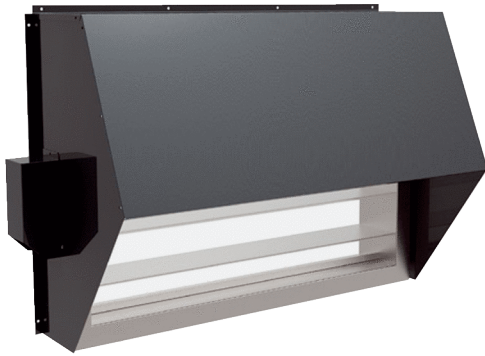

ASH-VM-2900-ZXR

Kurzinformation

Ansaughaube mit Schutzgitter und motorischer Verschlussklappe für Reco-Boxx 2900 ZXR bei Außenaufstellung.

Artikelnummer 0043.1063

Technische Daten

Verpackungseinheit	1 Stück
Sortiment	19
GTIN (EAN)	4045314993941