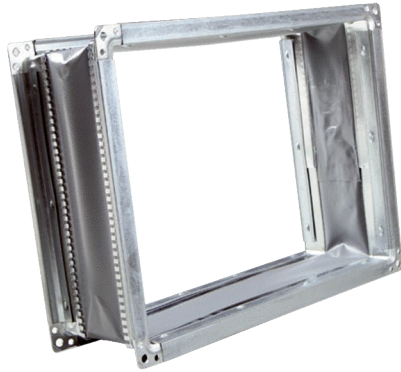

SGTS METU 1500-650

Kurzinformation

Segeltuchstutzen METU

Artikelnummer 0043.1314

Technische Daten

Kanalmaß	1.500 mm x 650 mm
Flanschbreite	30 mm
Verpackungseinheit	1 Stück
GTIN (EAN)	4045314997123