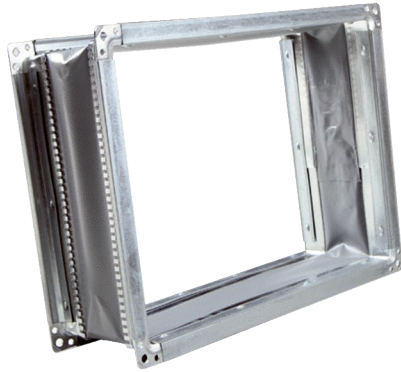

SGTS METU 580-280

Kurzinformation

Segeltuchstutzen METU

Artikelnummer 0043.1431

Technische Daten

Kanalmaß	580 mm x 280 mm
Flanschbreite	30 mm
Verpackungseinheit	1 Stück
GTIN (EAN)	4045314997901