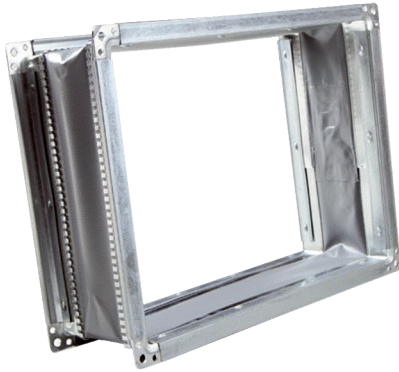

SGTS METU 620-215

Kurzinformation

Segeltuchstutzen METU

Artikelnummer 0043.1299

Technische Daten

Kanalmaß	620 mm x 215 mm
Flanschbreite	30 mm
Verpackungseinheit	1 Stück
GTIN (EAN)	4045314997079