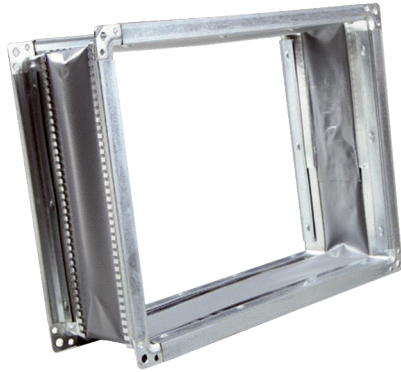

SGTS METU 780-580

Kurzinformation

Segeltuchstutzen METU für Reco-Boxx Flat-H 3300 / 3700

Artikelnummer 0043.1335

Technische Daten

Kanalmaß	780 mm x 580 mm
Flanschbreite	30 mm
Verpackungseinheit	1 Stück
GTIN (EAN)	4045314997291