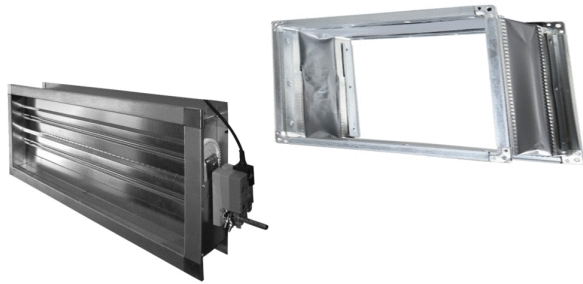

VM + SGTS METU 780-280

Kurzinformation

Verschlussklappe mit Segeltuchstutzen METU

Artikelnummer

0043.1443

Technische Daten

Kanalmaß	780 mm x 280 mm
Verpackungseinheit	1 Stück