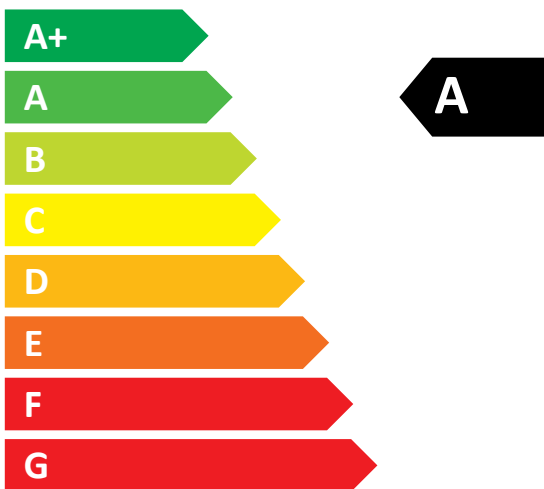

**ENERG** Y IJA  
енергия · ενεργεια IE IA

AEREX HaustechnikSysteme GmbH  
RB 300 Flat R

**45**  
dB

**300 m<sup>3</sup>/h**